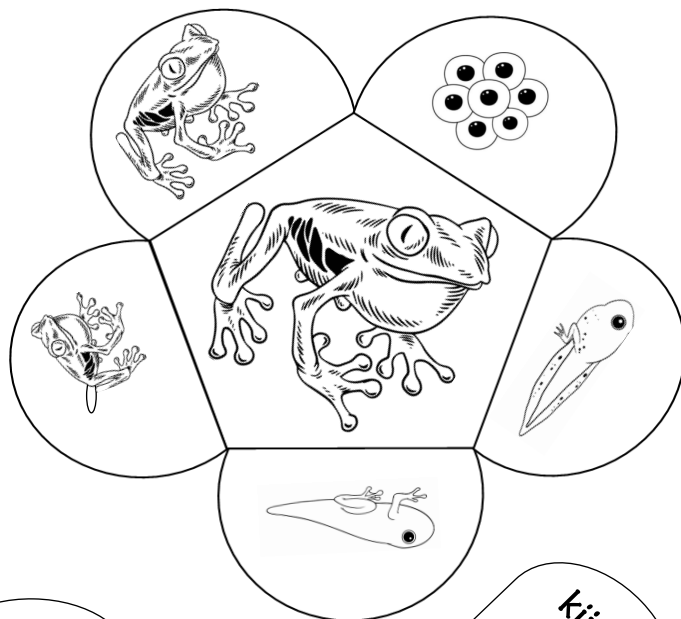

LAPBOOK

21 MARCA - 21 CZERWCA

KALENDARZOWA WIOSNA

WIOSENNE PORZĄDKI W OGRODZIE

WIOSNA- SPRING

kijanka

skrzek

żabka
z ogonem

kijanka
z nogami
żaba

| | |
|--|-------------|
| | PRZEBIŚNIEG |
| | KROKUS |
| | ZAWILEC |
| | TULIPAN |
| | SASANKA |
| | HIACYNT |
| | PIERWIOSNEK |

| |
|------------------|
| łodyga |
| cebula korzeń |
| kwiat |
| liście |

BOCIANY

CYKL ROZWOJOWY
MOTYLA

WIOSENNE KWIATY

BUDOWA KWIATU

| | | |
|---------|---------|---------|
| KONEWKA | SEKATOR | NASIONA |
|---------|---------|---------|

WIOSENNE PRZYŚLÓWIA

W maju
jak w gaju.

Kwiecień plecień,
bo przeplata
trochę zimny,
trochę lata.

W marcu
jak w garnku.

PSZCZOŁY